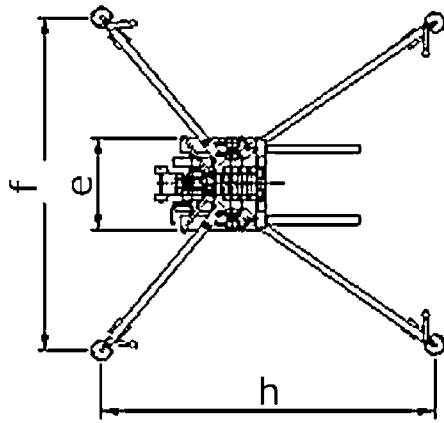

... compact geheel

technische gegevens:

- gepatenteerd aluminium profiel
- zwart geëpoxideerd stalen basis en vork
- vier royale zwenkwielen (diameter 10cm)
- twee grote achterwielen voor gemakkelijk transport van en naar de werkplek
- vier stabilisators met schroefpindels, welke in een oogwenk, zonder gereedschap in de basis gemonteerd worden
- handbediende lier

optionele toebehoren:

- ingebouwde valbeveiliging

www.alplift.be

Theaterliften

type: TL

type	cap	a	b	c	d	e	f	g	h	i	gewicht
TLC 450F	300	4870	4450	1990	712	600	2140	550	2130	180	174
TLC 600F	300	6335	5915	1990	712	600	2140	550	2130	180	194
TLC 750F	300	7680	7260	1990	768	600	2140	550	2130	180	214
TL 750F	300	7500	7135	2340	712	600	2140	550	2130	210	207