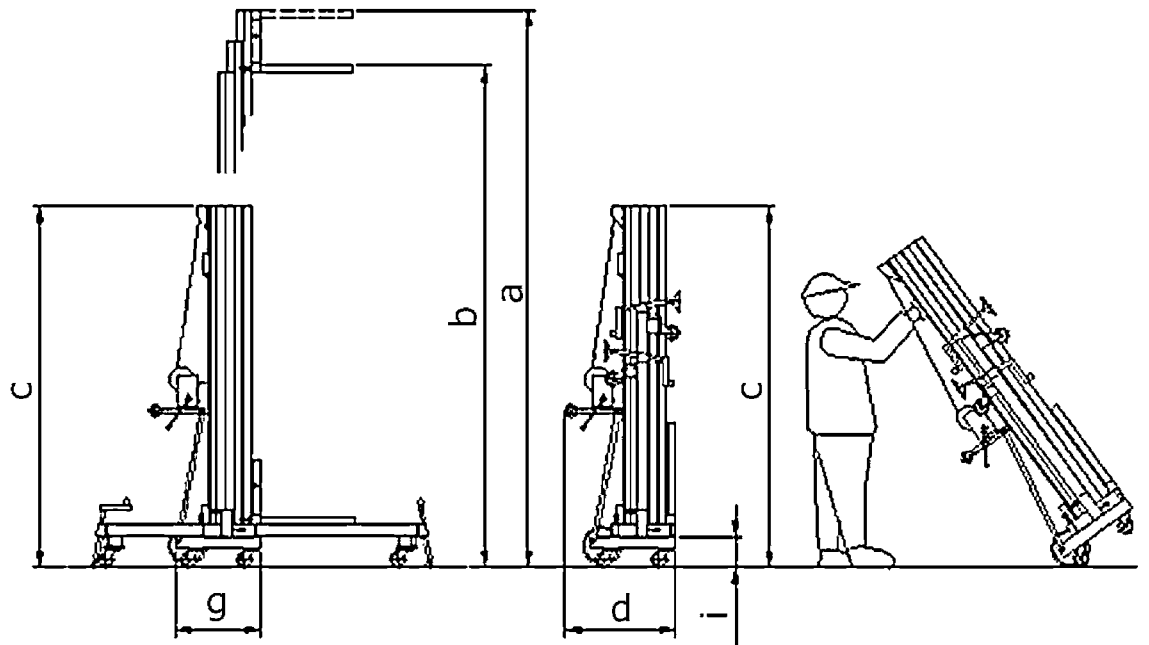

optionele toebehoren:

- ingebouwde valbeveiliging

www.alplift.be

Theaterliften

type: TL

type	cap	a	b	c	d	e	f	g	h	i	gewicht
TLC 450F	300	4870	4450	1990	712	600	2140	550	2130	180	174
TLC 600F	300	6335	5915	1990	712	600	2140	550	2130	180	194
TLC 750F	300	7680	7260	1990	768	600	2140	550	2130	180	214
TL 750F	300	7500	7135	2340	712	600	2140	550	2130	210	207